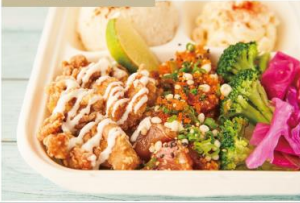

# SEAFOOD PLATE LUNCH

**10. MOCHIKO CHICKEN & SEAFOOD** **¥ 650**  
 モチコチキンとお好きなシーフード1種 **F 1,250**

写真はフルサイズ

写真はフルサイズ

**11. HONEY CHICKEN & SEAFOOD** **¥ 680**  
 ハニーチキンとお好きなシーフード1種 **F 1,300**

写真はフルサイズ

写真はフルサイズ

**12. SPAM EGG & SEAFOOD** **¥ 650**  
 スパムエッグとお好きなシーフード1種 **F 1,250**

写真はフルサイズ

写真はフルサイズ

**1. POKE** ポケ **¥ 690 / F 1,350**

写真はSサイズ

**2. SPICY AHI** スパイスーアヒ **¥ 690 / F 1,350**

写真はフルサイズ

**3. FRIED MAHI MAHI** マヒマヒフライ **¥ 690 / F 1,350**

## MEAT PLATE LUNCH

**7. MOCHIKO CHICKEN** モチコチキン **¥ 600 / F 990**

写真はフルサイズ

**8. HONEY CHICKEN** ハニーチキン **¥ 630 / F 1,090**

写真はフルサイズ

**9. SPAM EGG** スパムエッグ **¥ 600 / F 990**

写真はSサイズ

※ご飯は 白ご飯・わかめご飯・十五穀米 よりチョイス