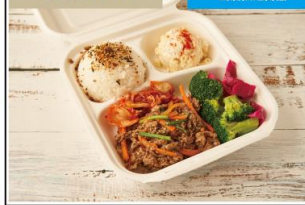

写真はフルサイズ

当店限定商品

8. SPICY TAKO スパイシータコ
\$ 700 / F 1,350

写真はSサイズ

当店限定商品

9. SEAFOOD HALF&HALF シーフードハーフ&ハーフ
\$ 700 / F 1,350
(※1.~8.より2つ選択)

写真はフルサイズ

写真はSサイズ

10. SPAM スパム
\$ 790 / F 1,450

写真はフルサイズ

11. BULGOGI プルコギ
\$ 900 / F 1,600

写真はフルサイズ

当店限定商品

12. BBQ PORK バーベキューポーク
\$ 900 / F 1,600

写真はフルサイズ

当店限定商品

13. MEAT&MEAT ミート&ミート
\$ 850 / F 1,500

写真はフルサイズ

当店限定商品

※10.~12.より2つ選択

SURF&TURF PLATE LUNCH

14. SPAM&SEAFOOD スパム&シーフード
\$ 750 / F 1,400

写真はSサイズ

15. BULGOGI&SEAFOOD プルコギ&シーフード
\$ 850 / F 1,490